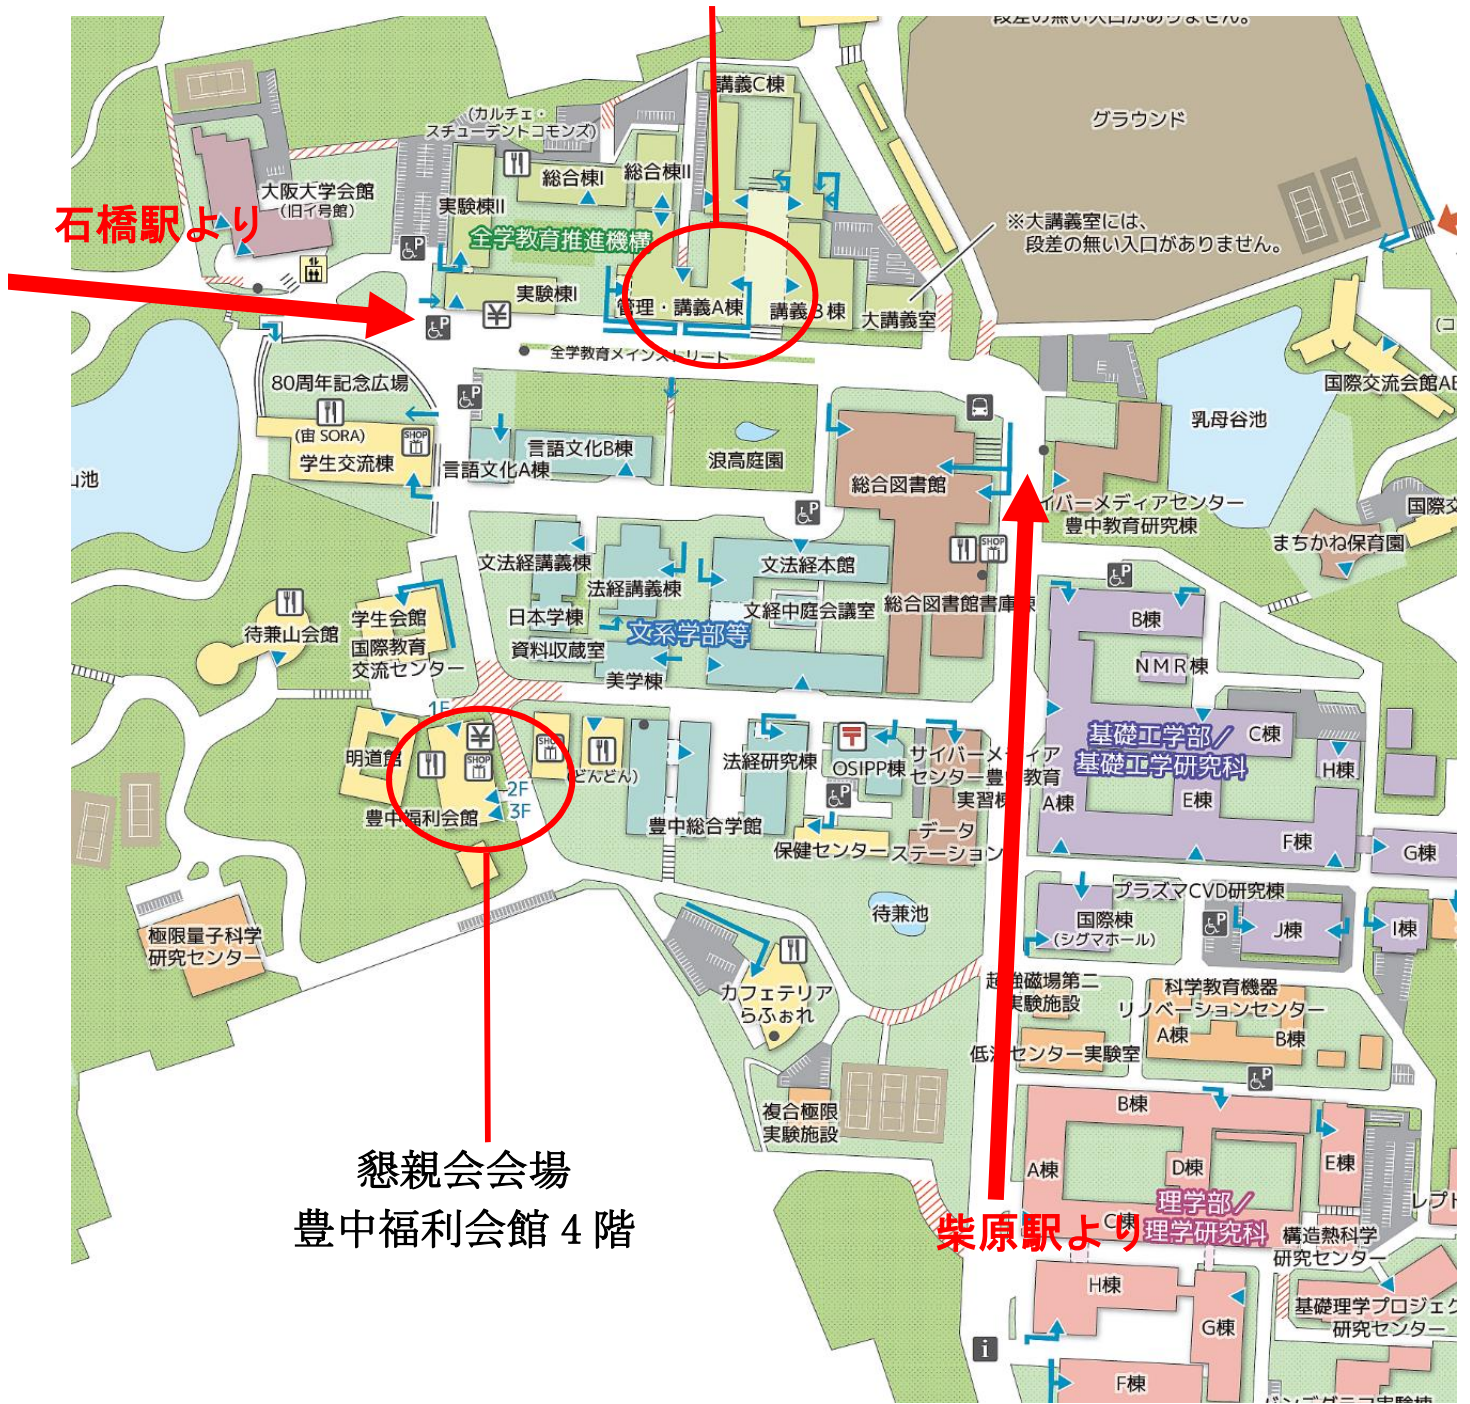

研究発表会会場  
共通教育 A 棟 3 階

石橋駅より

懇親会会場  
豊中福利会館 4 階

柴原駅より